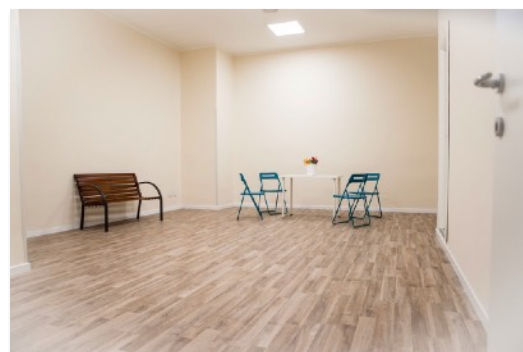

A marzo 2016 è stata inaugurata una nuova ala del Teatro che comprende il bagno per disabili e una nuova sala prove, la sala "Mariangela Melato" adatta anche a laboratori, lezioni di yoga, danza, Meeting, Presentazioni, Vernissage, Feste Private, Casting ed Eventi promozionali.

### SALA FRANCA RAME

- ✓ Capienza: 42 posti su poltrone
- ✓ Platea rialzata con pedane, dalla terza fila
- ✓ Palco: **L** 3,70 m x **P** 3,10 m x **H** 3,60 mt
- ✓ Sipario elettrico alla tedesca (a scomparsa verso l'alto)
- ✓ Graticcio
- ✓ Mixer audio e casse
- ✓ 8 Proiettori Lumipar Led Q12 (RGBW)
- ✓ 2 Proiettori 150W RGB/FC COB LED,
- ✓ 1 PC Led 1000 Watt
- ✓ Mixer Luci 24 canali
- ✓ Camerino (completo di asse e ferro da stiro; aria condizionata caldo/freddo)
- ✓ Proiettore video
- ✓ Bar
- ✓ Due bagni, di cui uno per disabili
- ✓ Tutto l'ambiente è climatizzato e dotato di un sistema di immissione ed estrazione dell'aria

## SALA MARIANGELA MELATO

- ✓ 40 Mq
- ✓ 1 Proiettore HD
- ✓ Impianto audio
- ✓ 4mt di specchi sulla parete sinistra
- ✓ 1 bagno riservato interno alla sala
- ✓ Aria condizionata caldo/freddo
- ✓ Impianto di immissione ed estrazione dell'aria
- ✓ luci di servizio