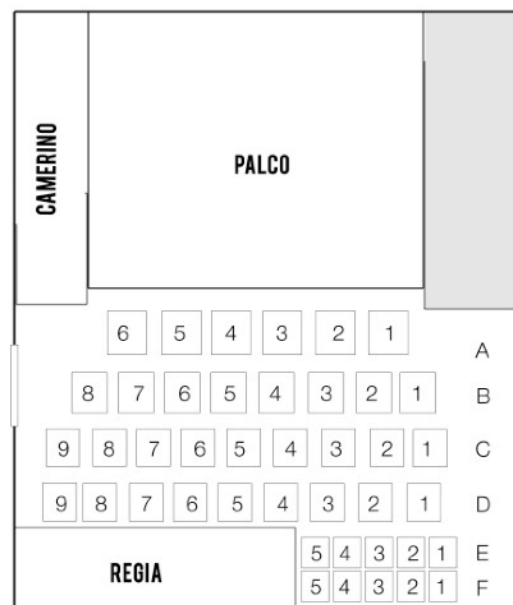

## SCHEDA TECNICA DEL TEATRO

Il Teatro Kopó si trova a Roma, in zona Numidio Quadrato a 300 mt da via Tuscolana. Il pubblico verrà accolto in un piccolo foyer nel quale attendere l'inizio dello spettacolo, e gustando un delizioso aperitivo ai tavoli rigorosamente firmati...Kopó. Nella sala "Franca Rame", **42 poltroncine (46 con l'aggiunta di sedie)** sono distribuite su gradinate che permettono a tutti di avere un'ottima visuale.

### SALA FRANCA RAME

- ✓ Capienza: 42 posti su poltrone
- ✓ Platea rialzata con pedane, dalla terza fila
- ✓ Palco: **L** 3,70 m x **P** 3,10 m x **H** 3,60 mt
- ✓ Sipario elettrico alla tedesca (a scomparsa verso l'alto)
- ✓ Graticcio
- ✓ Mixer audio e casse
- ✓ 8 Proiettori Lumipar Led Q12 (RGBW)
- ✓ 2 Proiettori 150W RGB/FC COB LED,
- ✓ 1 PC Led 1000 Watt
- ✓ Mixer Luci 24 canali
- ✓ Camerino (completo di asse e ferro da stiro; aria condizionata caldo/freddo)
- ✓ Proiettore video
- ✓ Bar
- ✓ Due bagni, di cui uno per disabili
- ✓ Tutto l'ambiente è climatizzato e dotato di un sistema di immissione ed estrazione dell'aria